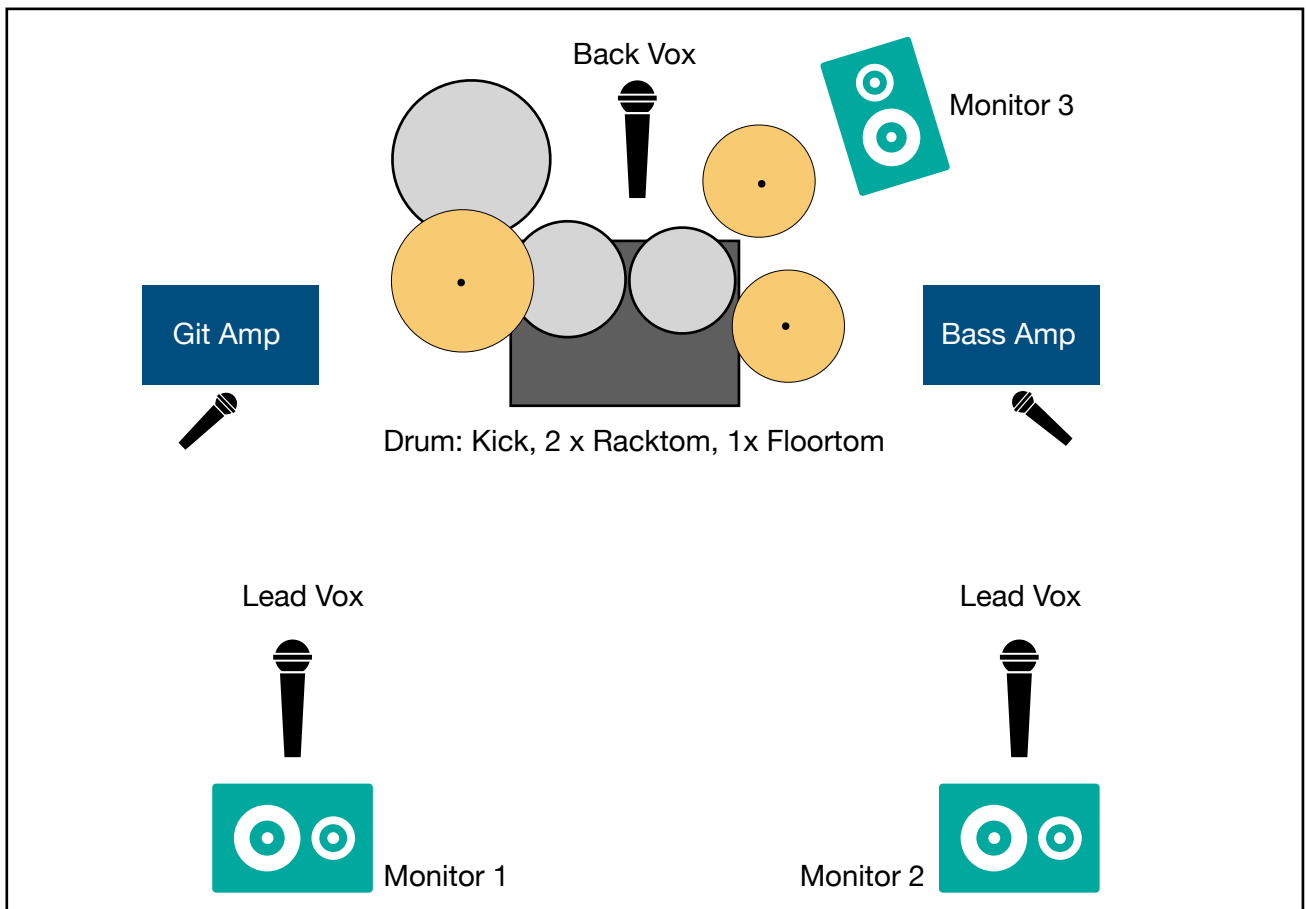

«Wildi Blaaterer» Bühnenrider

Bühnengrösse min. 4 x 3m

Bühnenhöhe min. 0.4m